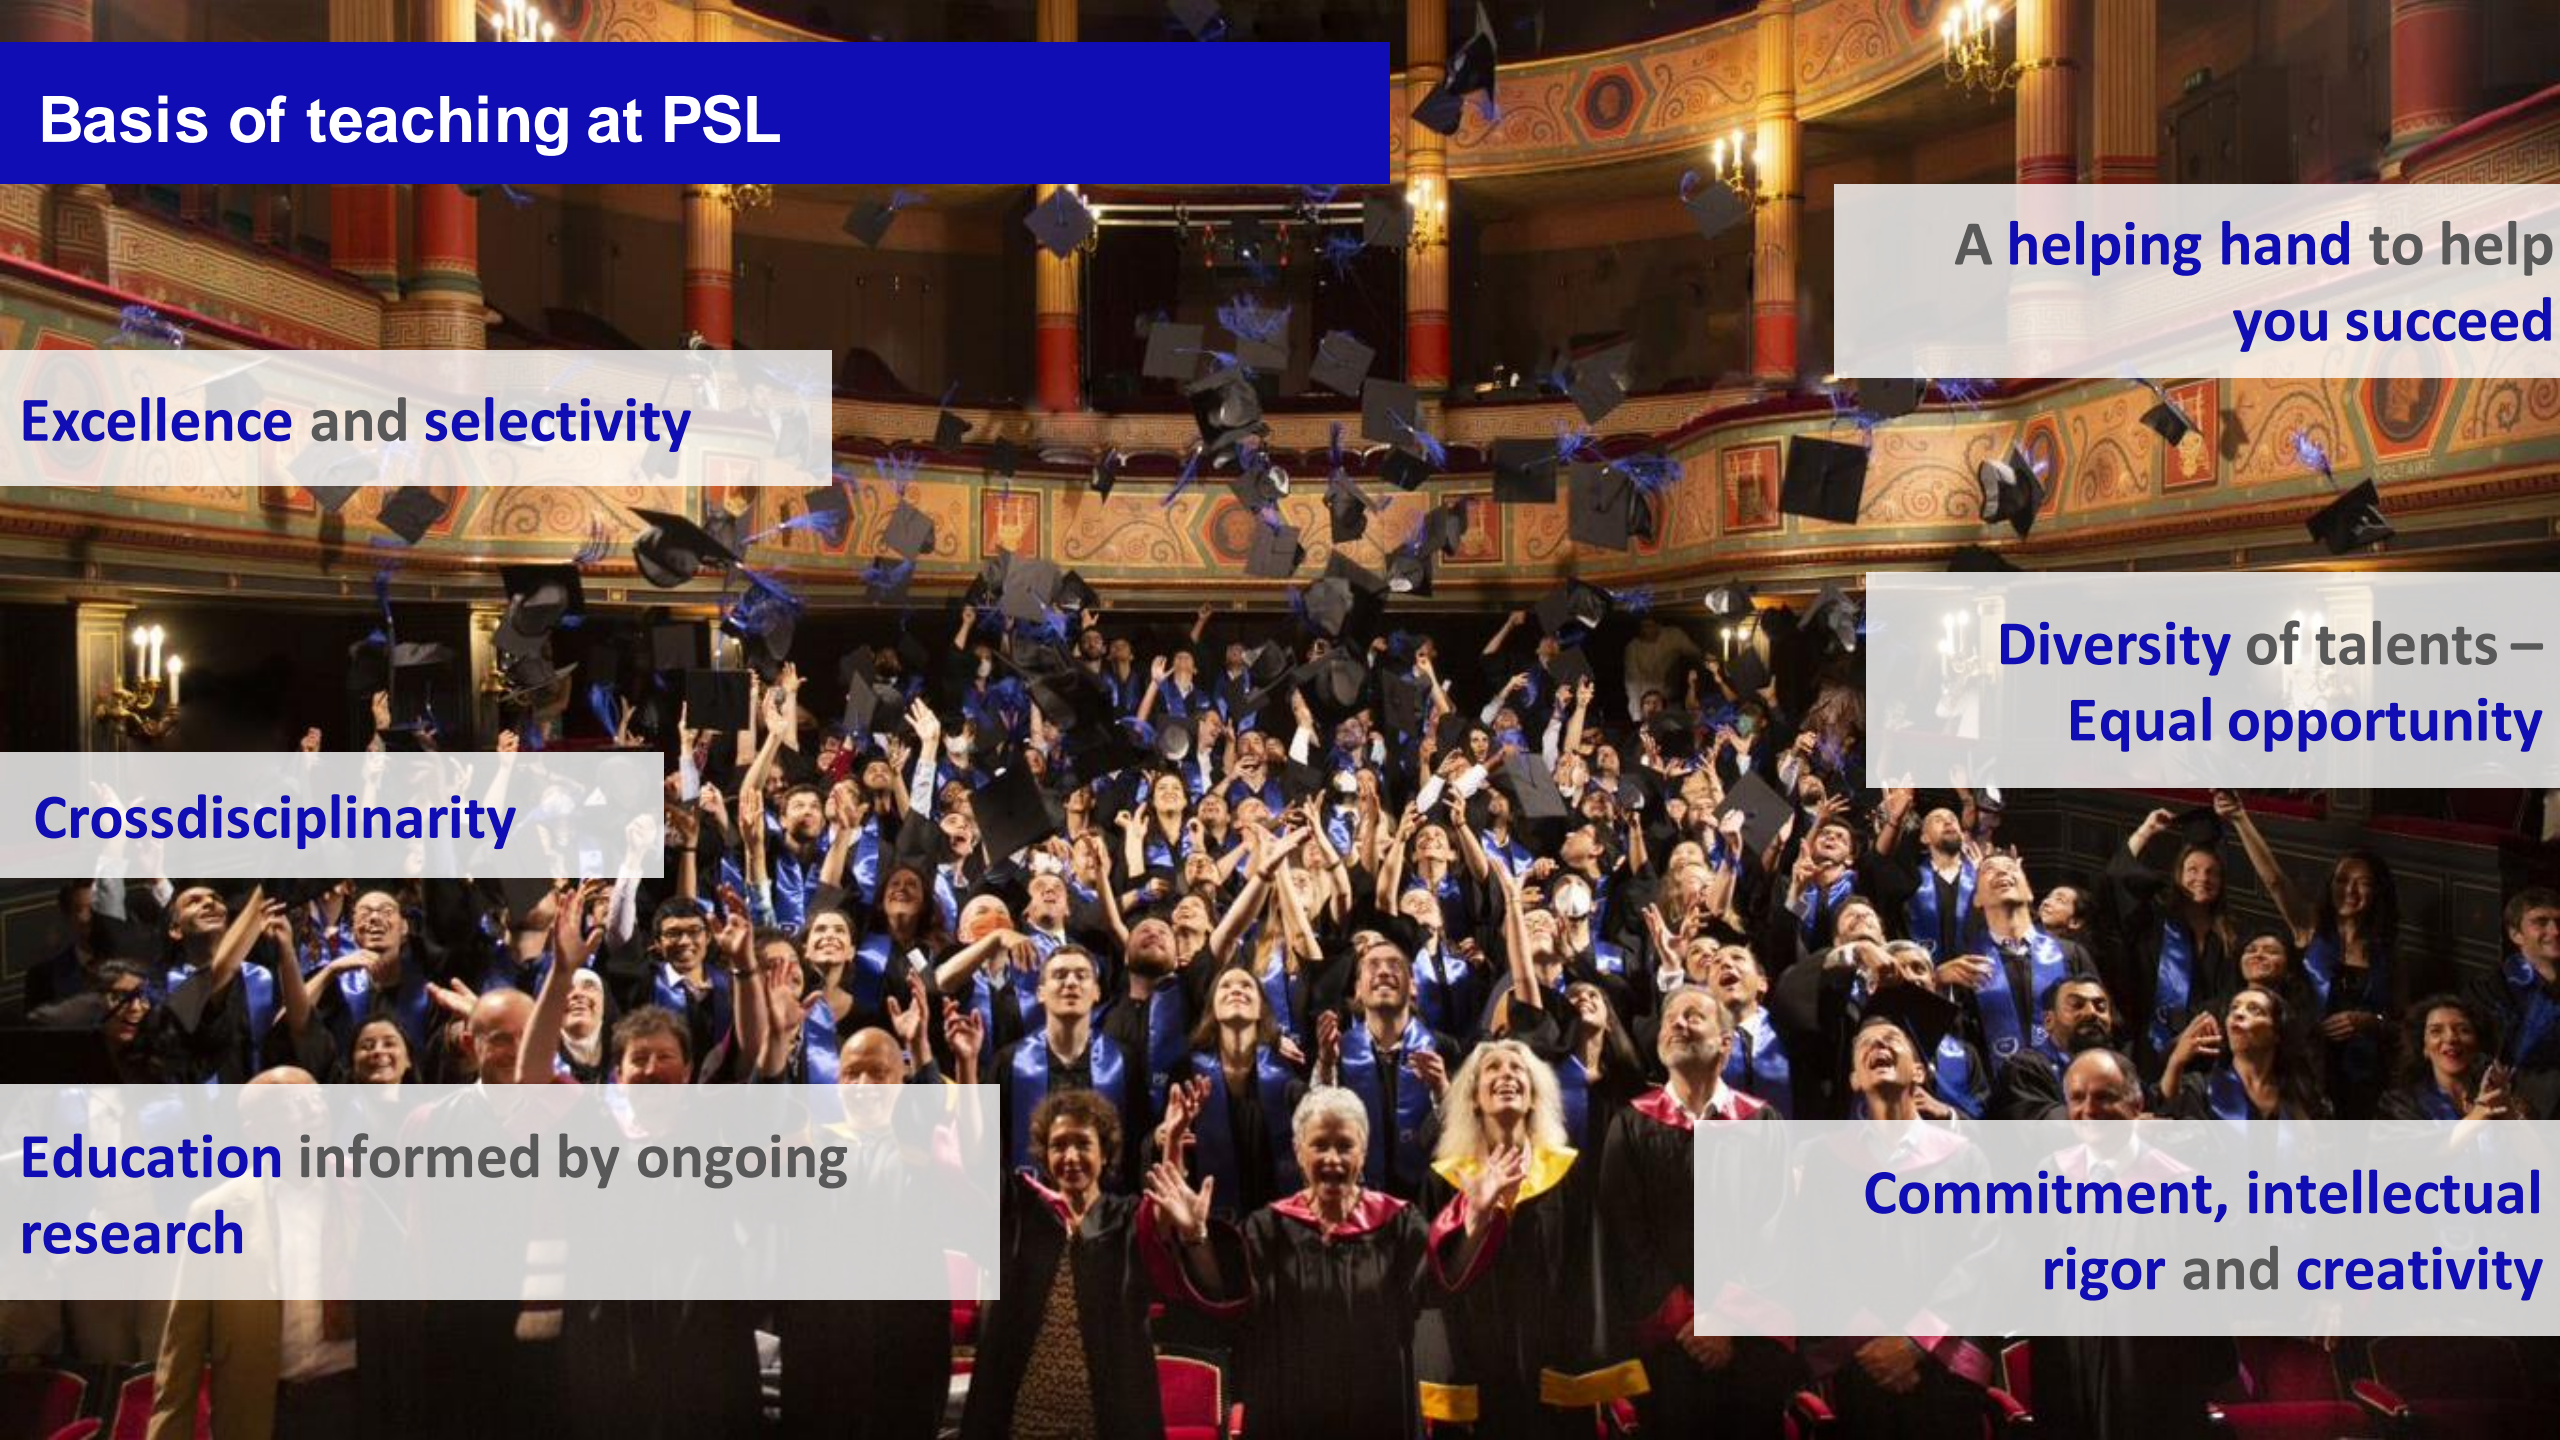

Basis of teaching at PSL

A helping hand to help you succeed

Excellence and selectivity

Diversity of talents – Equal opportunity

Crossdisciplinarity

Education informed by ongoing research

Commitment, intellectual rigor and creativity